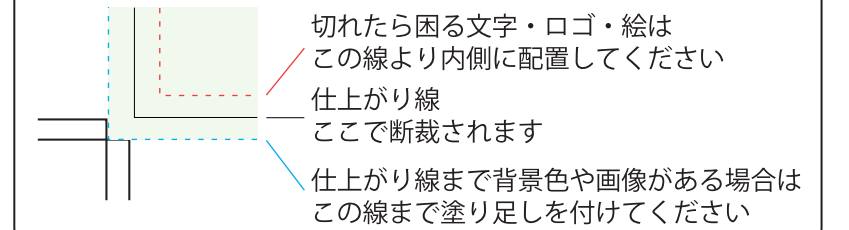

パタパタメモ W330×H108mm

表紙(外面) 展開寸法330×108mm

本文(4種) 70×104mm

⚠ 注意事項

データ入稿について ※必ずお読みください

- ・アプリケーションはIllustratorをご使用いただき、バージョンはCS6以下で保存願います。
- ・Photoshopでのご入稿は凸版印刷…不可、オフセット印刷…対応可となります。
- ・**フォントは全てアウトライン化をしてください。**
- ・デザインは必ずデザインレイヤーで作成してください。
デザインレイヤー以外に印刷部品を置かれますと印刷されません。
- ・**レイヤーの統合・アートボードの変更はしないでください。**
- ・画像はCMYKで、原寸配置時の解像度は350~400dpiをお願いします。
※画像がRGBの場合、色味が異なって印刷されます。
- ・**リンク画像は必ず一緒に送るか、「画像データの埋め込み」をしてください。**
- ・画像のリンクが切れていると、画像が表示されないの再入稿となります。
- ・完成見本・確認用データ(jpg・ddf等)の添付をお願いします。
確認用データは必ず最終入稿データと同じデザインか確認してご入稿ください。
- ・特色の場合はDICかPANTONEでデータを作成してください。

- 塗り足し
- 仕上がり線
- 切れてはいけない文字・絵などはこれより内側に入れてください