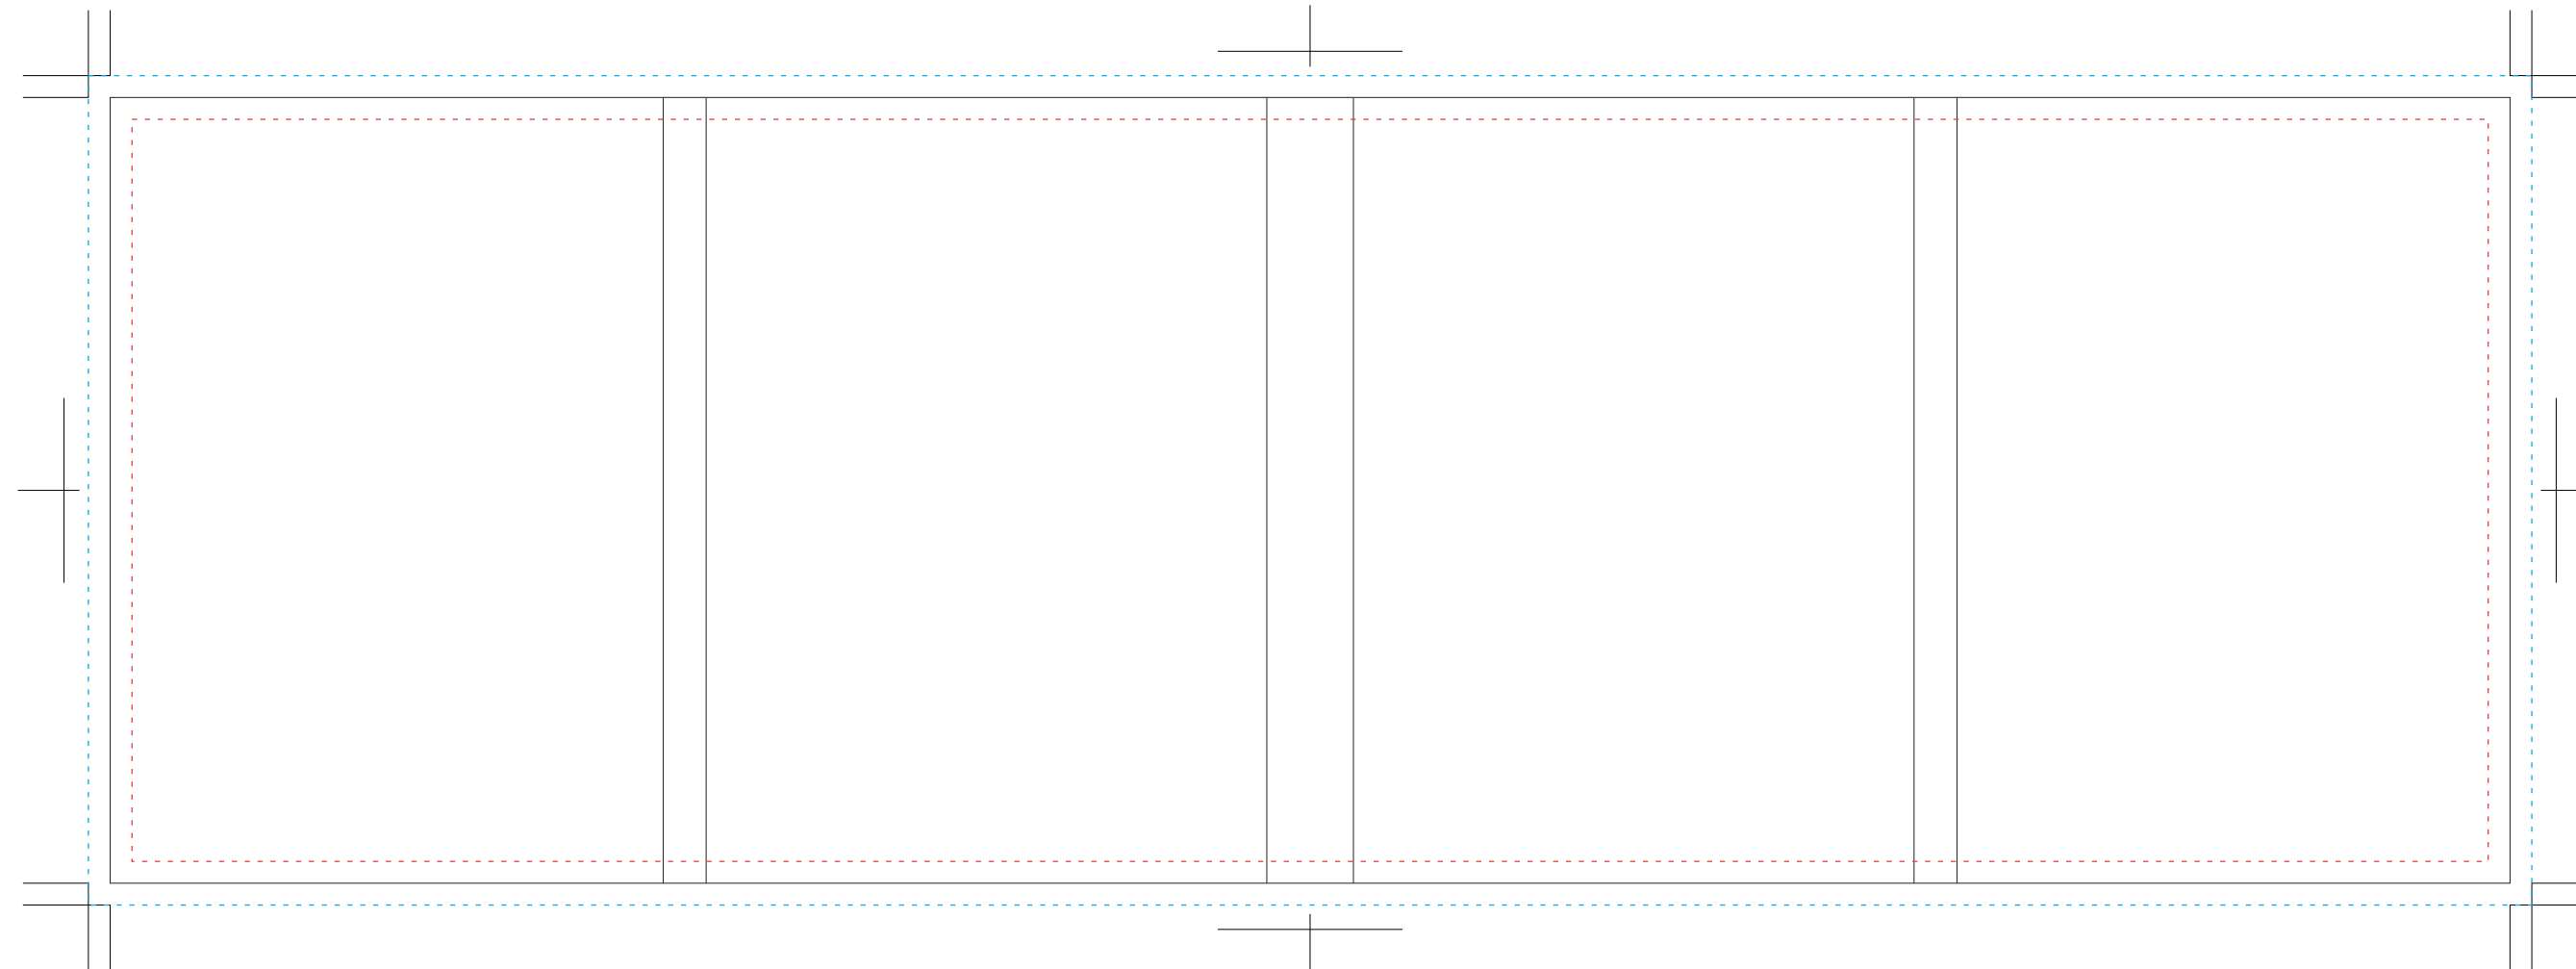

パタパタメモ W330×H108mm

表紙(外面) 展開寸法330×108mm

本文(4種) 70×104mm

⚠ 注意事項

データ入稿について ※必ずお読みください

- ・アプリケーションはIllustratorをご使用いただき、バージョンはCS6以下で保存願います。
- ・Photoshopでのご入稿は凸版印刷…不可、オフセット印刷…対応可となります。
- ・**フォントは全てアウトライン化をしてください。**
- ・デザインは必ずデザインレイヤーで作成してください。
デザインレイヤー以外に印刷部品を置かれますと印刷されません。
- ・**レイヤーの統合・アートボードの変更はしないでください。**
- ・画像はCMYKで、原寸配置時の解像度は350~400dpiをお願いします。
※画像がRGBの場合、色味が異なって印刷されます。
- ・**リンク画像は必ず一緒に送るか、「画像データの埋め込み」をしてください。**
- ・画像のリンクが切れていると、画像が表示されないの再入稿となります。
- ・完成見本・確認用データ(jpg・ddf等)の添付をお願いします。
確認用データは必ず最終入稿データと同じデザインか確認してご入稿ください。
- ・特色の場合はDICかPANTONEでデータを作成してください。

- 塗り足し
- 仕上がり線
- 切れてはいけない文字・絵などはこれより内側に入れてください