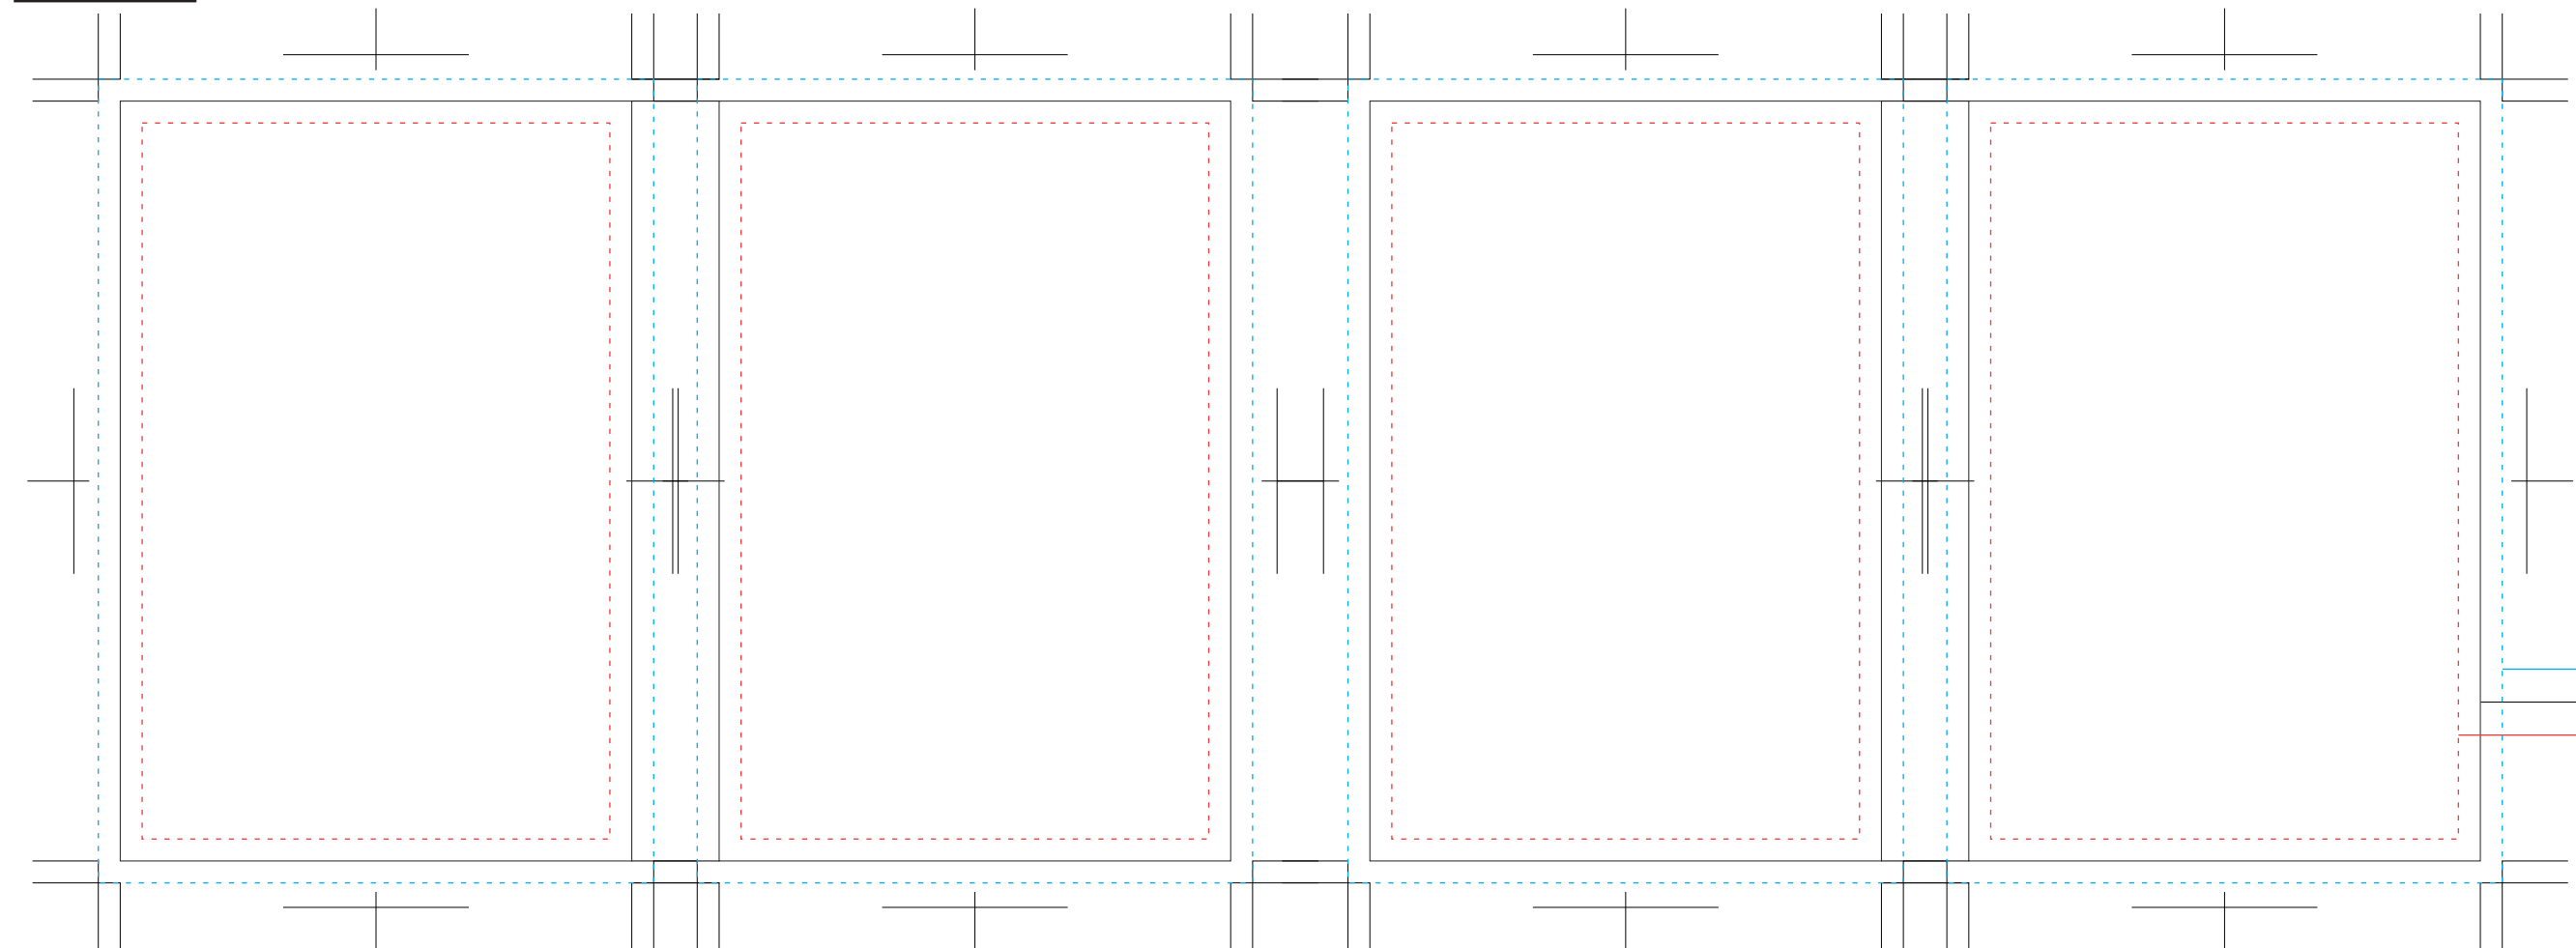

パタパタメモ W330×H108mm

表紙(外面) 展開寸法330×108mm

本文(4種) 70×104mm

⚠ 注意事項

データ入稿について ※必ずお読みください

- ・アプリケーションはIllustratorをご使用いただき、バージョンはCS6以下で保存願います。
- ・Photoshopでのご入稿は凸版印刷…不可、オフセット印刷…対応可となります。
- ・**フォントは全てアウトライン化をしてください。**
- ・デザインは必ずデザインレイヤーで作成してください。
デザインレイヤー以外に印刷部品を置かれますと印刷されません。
- ・**レイヤーの統合・アートボードの変更はしないでください。**
- ・画像はCMYKで、原寸配置時の解像度は350~400dpiをお願いします。
※画像がRGBの場合、色味が異なって印刷されます。
- ・**リンク画像は必ず一緒に送るか、「画像データの埋め込み」をしてください。**
- ・画像のリンクが切れていると、画像が表示されないの再入稿となります。
- ・完成見本・確認用データ(jpg・ddf等)の添付をお願いします。
確認用データは必ず最終入稿データと同じデザインか確認してご入稿ください。
- ・特色の場合はDICかPANTONEでデータを作成してください。

- 塗り足し
- 仕上がり線
- 切れてはいけない文字・絵などはこれより内側に入れてください