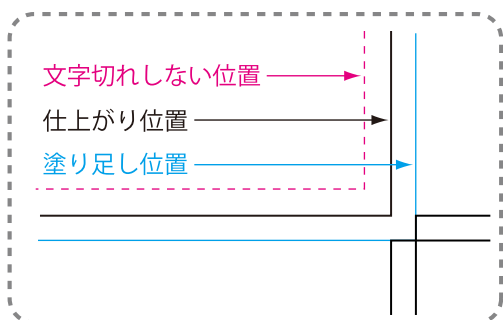

102×73mm

側面②

102×9.5mm

ウラ面②

102×36.5mm

折れの目安位置。

この線でカットします。

紙の伸縮等により、カット工程で多少のズレが生じますので、文字など、切れては困る部分は、この線の中に収めて下さい。

紙の伸縮等により、カット工程で多少のズレが生じます。この線の外までを塗り足しとして写真などのデザインを作成して下さい。