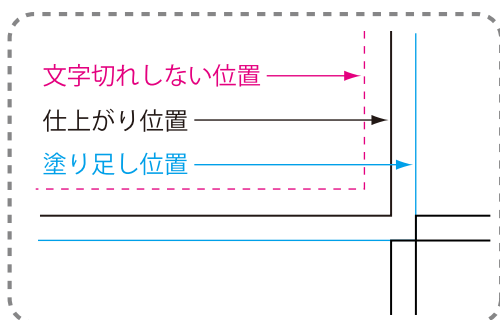

ラベルサイズ:102×163mm(全巻8W)

ウラ面①
102×36.5mm

側面①
102×8.5mm

オモテ面
102×73mm

側面②
102×8.5mm

ウラ面②
102×36.5mm

折れの目安位置。

 この線でカットします。

 紙の伸縮等により、カット工程で多少のズレが生じますので、文字など、切れては困る部分は、この線の中に収めて下さい。

 紙の伸縮等により、カット工程で多少のズレが生じます。この線の外までを塗り足しとして写真などのデザインを作成して下さい。

ラベルサイズ:102×165mm(全巻10W)

ウラ面①

102×36.5mm

側面①

102×9.5mm

オモテ面